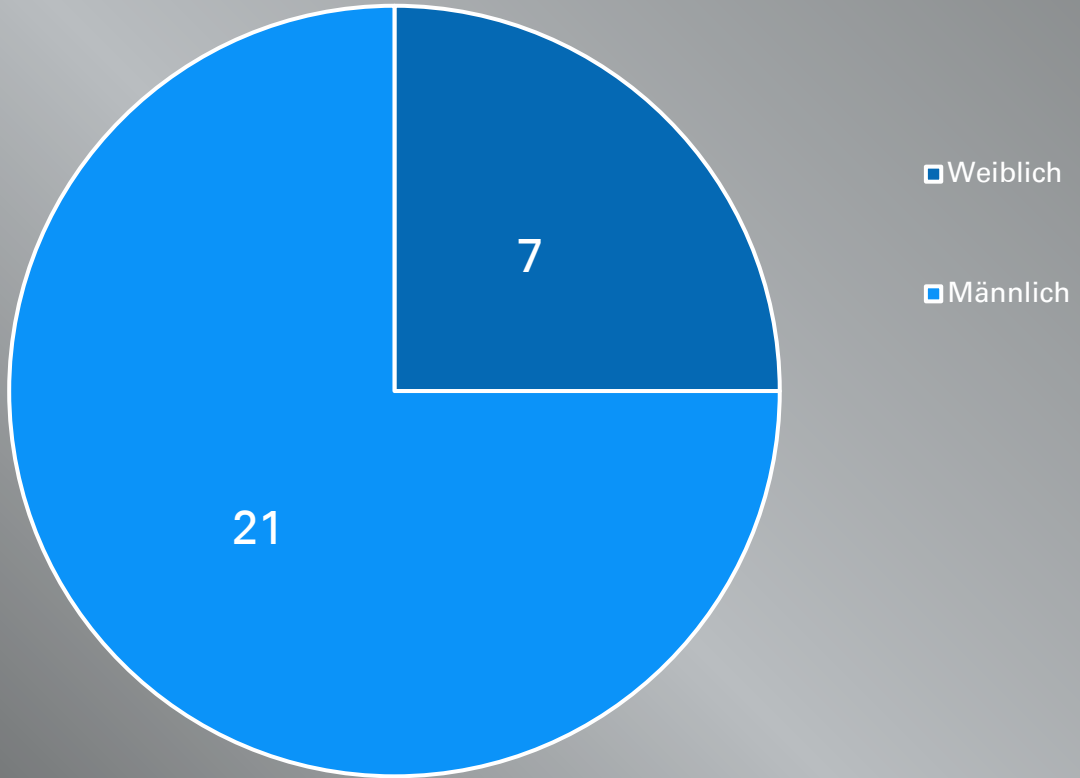

# Statistik Ertrinken 2023 Schleswig-Holstein

Todesfälle insgesamt: 28 (22)\*

\*Vergleichszeitraum 2022 in Klammern

# Monate

# Geschlecht

# Altersgruppen

Altersgruppen	16 - 20 Jahre	21 - 25 Jahre	26 - 30 Jahre	41 - 45 Jahre	46 - 50 Jahre	51 - 55 Jahre	56 - 60 Jahre	61 - 65 Jahre	66 - 70 Jahre	71 - 75 Jahre	76 - 80 Jahre	81 - 85 Jahre	86 - 90 Jahre	Ohne Altersangabe
	1	1	3	1	2	1	1	1	2	2	2	1	1	9