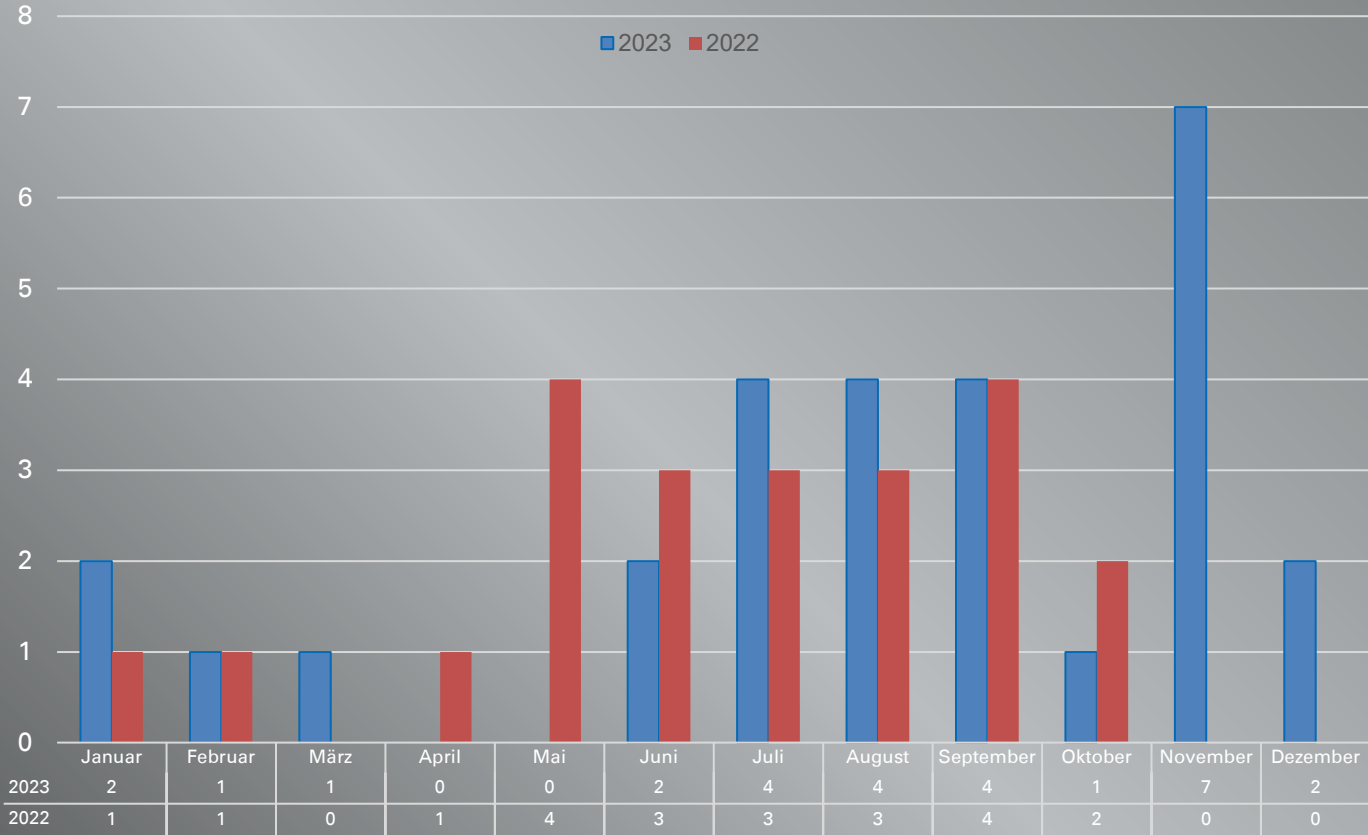

# Statistik Ertrinken 2023 Schleswig-Holstein

Todesfälle insgesamt: 28 (22)\*

\*Vergleichszeitraum 2022 in Klammern

# Monate

# Geschlecht

# Altersgruppen

Altersgruppen	16 - 20 Jahre	21 - 25 Jahre	26 - 30 Jahre	41 - 45 Jahre	46 - 50 Jahre	51 - 55 Jahre	56 - 60 Jahre	61 - 65 Jahre	66 - 70 Jahre	71 - 75 Jahre	76 - 80 Jahre	81 - 85 Jahre	86 - 90 Jahre	Ohne Altersangabe
	1	1	3	1	2	1	1	1	2	2	2	1	1	9